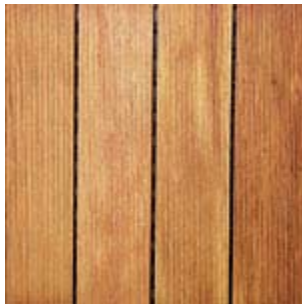

## HOLZ IM GARTEN • HOLZFLIESEN •

**JW-4**  
5,75 €/Stk.

**JW-6**  
5,75 €/Stk.

**JW-7**  
5,75 €/Stk.

**JW-3**  
5,75 €/Stk.

Die Verlegung von Joint Wood Holzfliesen ist einfach und geht rasch. Nur die einzelnen Elemente zusammenstecken - fertig. Die Eigenschaften dieser Hölzer garantiert höchste Ansprüche auf Abriebfestigkeit, Formbeständigkeit und Durchbiegung. Zugleich gehören sie zu den haltbarsten Hölzern unserer Erde - holzeigene Schutzstoffe verhindern eine Verrottung und Zersetzung des Holzes, selbst bei Wasser- und Erdkontakt. Zusätzlich ist das Holz noch mit Teak-Öl behandelt. Alle verwendeten Hölzer stammen aus kontrolliertem und zertifiziertem Anbau.